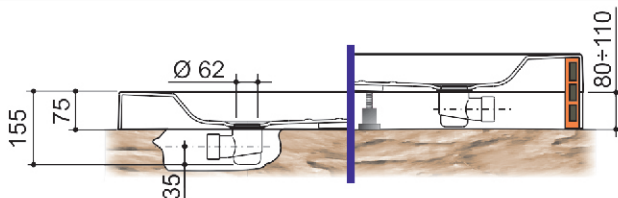

80x80	90x90
A	800	900
B	300	400

	80x80	90x90	100x70	90x75
A	800	900	1000	900
B	800	900	700	750

1

2

3

En caso de existir bote sifónico en la vivienda se eliminará el sifón del desagüe (X).

In case that a syphon box already exists, please remove the siphon from the waste pipe (X).

Dans le cas où il y aurait déjà un siphon dans la maison, il faudrait éliminer celui d'écoulement (X).

В случае наличия сифонного бачка в жилом помещении необходимо будет снять сточный сифон (X).

Cerámicas Gala, S.A.

Ctra. Madrid - Irún, Km. 244 - Apartado de Correos, 293 - 09080 BURGOS - ESPAÑA
Teléf. 947 474 100 Fax. 947 474 103 E_mail: general@gala.es www.gala.es