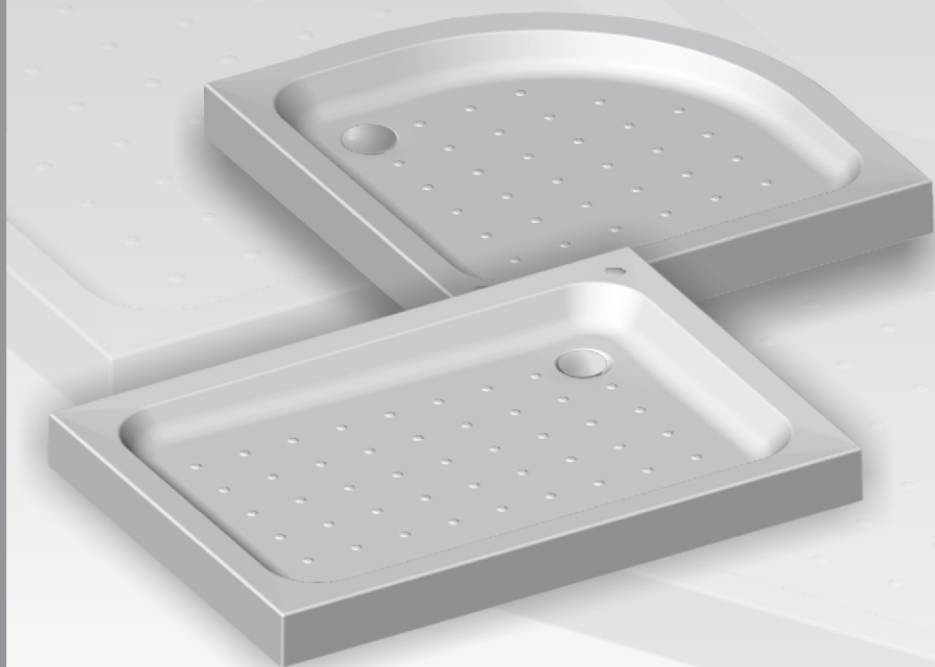

ALPHA

Español

**Platos de ducha acrílicos
Instrucciones de montaje**

Français

**Receveur de douche acryliques
Instructions de montage**

English

**Acrylic shower tray
Installation instructions**

Русский

**Акриловые душевые поддоны
Инструкции по монтажу**

gala

	80x80	90x90
A	800	900
B	300	400

	80x80	90x90	100x70	90x75
A	800	900	1000	900
B	800	900	700	750

1

2

3

En caso de existir bote sifónico en la vivienda se eliminará el sifón del desagüe (X).

In case that a syphon box already exists, please remove the siphon from the waste pipe (X).

Dans le cas où il y aurait déjà un siphon dans la maison, il faudrait éliminer celui d'écoulement (X).

В случае наличия сифонного бачка в жилом помещении необходимо будет снять сточный сифон (X).