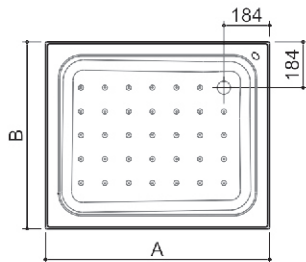

80x80	90x90	100x70	90x75
A	800	900	1000	900
B	800	900	700	750