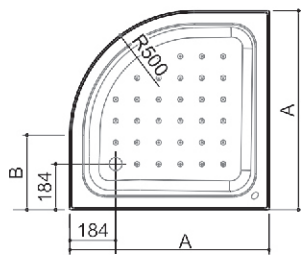

80x80	90x90
A	800	900
B	300	400