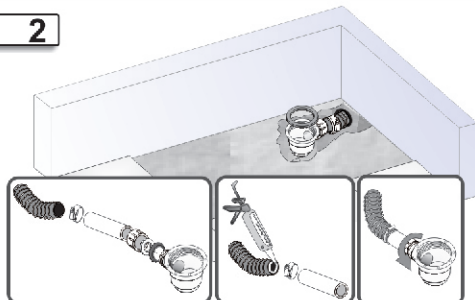

80x80	90x90
A	800	900
B	300	400

	80x80	90x90	100x70	90x75
A	800	900	1000	900
B	800	900	700	750

1

2

3

En caso de existir bote sifónico en la vivienda se eliminará el sifón del desagüe (X).

In case that a syphon box already exists, please remove the siphon from the waste pipe (X).

Dans le cas où il y aurait déjà un siphon dans la maison, il faudrait éliminer celui d'écoulement (X).

В случае наличия сифонного бачка в жилом помещении необходимо будет снять сточный сифон (X).

Cerámicas Gala, S.A.

Ctra. Madrid - Irún, Km. 244 - Apartado de Correos, 293 - 09080 BURGOS - ESPAÑA
Teléf. 947 474 100 Fax. 947 474 103 E_mail: general@gala.es www.gala.es